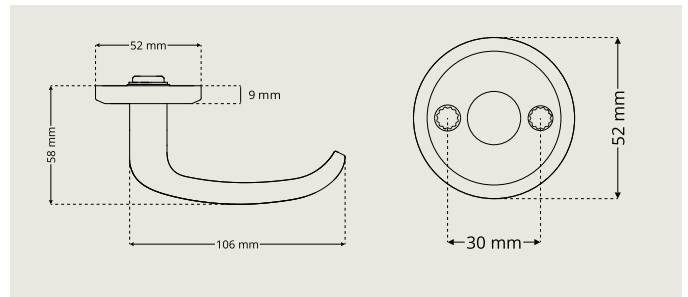

- Genomgående skruvfastsättning M5
- För dörrtjocklekar mellan 35 och 95 mm

Dörrtrycke DH 7010

Dörrtrycke DH 7011

Dörrtrycke DH 7013

Dörrtrycke DH 7014

Dörrtrycke DH 7015

Dörrtrycke DH 7016

Dörrtrycke DH 7017