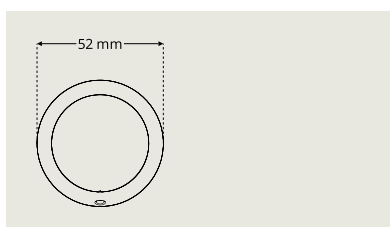

Cylinderringar För runda cylindrar

Cylinderring DR R7352

Cylinderring DR R7352 finns i höjderna 8-21 mm

Cylinderring DR R7354