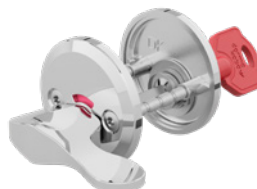

DAK 7340/D7320

Cylinderringshöjd 8-19 mm i samma ring

DAK D7330/7102

Cylinderringshöjd 8-19 mm i samma ring

Toalettbehör

Toalettbehören i dormakaba Serie7® följer seriens moderna designspråk. I sortimentet finns toalettbehör med greppvänliga vred, samt särskilt designade vred för enkel frångänglighet.

– Uppfyller EUs nickeldirektiv

Toalettbehör För låshus i 50 eller 70 mm dörsutförande inomhus

Toalettbehör DI 7261-1/-2

Finns i två längder – DI 7261-1 för dörrtjocklek 35-55 mm, DI 7261-2 för dörrtjocklek 55-75 mm

Toalettbehör DI 7269-1/-2

Finns i två längder – DI 7269-1 för dörrtjocklek 35-55 mm, DI 7269-2 för dörrtjocklek 55-75 mm

Toalettbehör DI 7281-1/2

Finns i två längder – DI 7281-1 för dörrtjocklek 35-55 mm, DI 7281-2 för dörrtjocklek 55-75 mm

Toalettbehör DI 7289-1/2

Finns i två längder – DI 7289-1 för dörrtjocklek 35-55 mm, DI 7289-2 för dörrtjocklek 55-75 mm

Nyckel DI 7281/DI7289

Toalettbehör För innerdörrslås

Toalettbehör DI 7271

Toalettbehör DI 7271 – för innerdörrslås typ DL 112, dörrtjocklek 35-55 mm