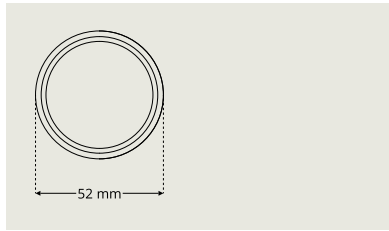

Cylinderring Dynamic DR D7330

Cylinderring Dynamic DR D7330: cylinderhöjd 8-19 mm i samma ring

Cylinderring Dynamic DR D7340

Cylinderring Dynamic DR D7340: cylinderhöjd 8-19 mm i samma ring

Cylinderringar För runda cylindrar

Cylinderring DR R7352

Cylinderring DR R7352 finns i höjderna 8-21 mm

Cylinderring DR R7354

Cylinderring med gängor: Cylinderring DR R7354 finns i höjderna 8-21 mm

Distansringar För att bygga ut cylinderringar

Distansring DR 65/100

Distansring DR 65 (höjd 6,5 mm) finns även i 10 mm höjd (Distansring DR 100)

Övriga cylinderbehör

Nyckelskylt DA 7190

Nyckelskylt DA 7190 för innerdörrlås typ DL 112

Cylinderskylt DA 7395