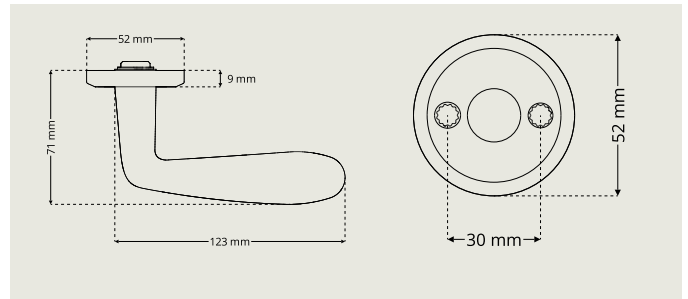

Dörrtrycke DH 7023