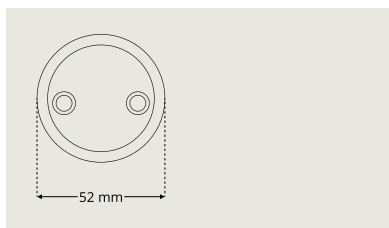

Täckskyltbehör DA 7100