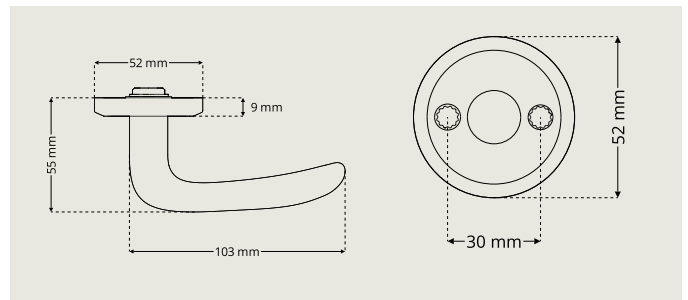

Dörrtrycke DH 7027