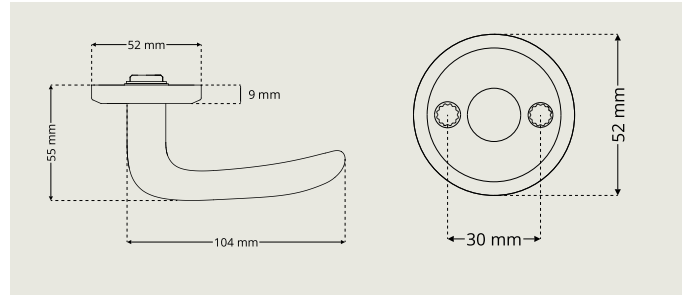

- Genomgående skruvfastsättning M5
- För dörrtjocklekar mellan 35 och 95 mm

Dörrtrycke DH 7010

Dörrtrycke DH 7011

Dörrtrycke DH 7013

Dörrtrycke DH 7014

Dörrtrycke DH 7015

Dörrtrycke DH 7016

Dörrtrycke DH 7017