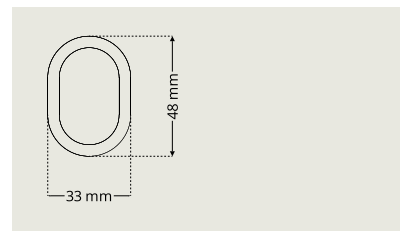

Distansring DA 7395