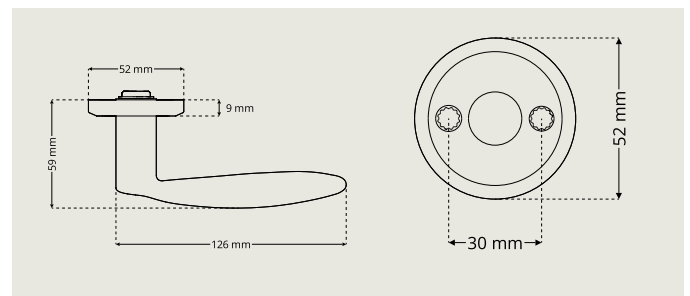

Dörrtrycke DH 7022