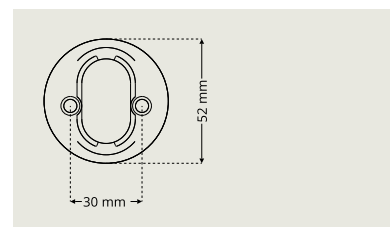

Cylinderring DR 7340

Cylinderring DR 7340 finns i höjder 6-21 mm.
Ej Dynamic.

Cylinderringar För ovala cylindrar Dynamic

Cylinderring Dynamic DR D7320

Cylinderring Dynamic DR D7320: cylinderhöjd 8-19 mm i samma ring.

Cylinderring Dynamic DR D7330

Cylinderring Dynamic DR D7330: cylinderhöjd 8-19 mm i samma ring

Cylinderring Dynamic DR D7340

Cylinderring Dynamic DR D7340: cylinderhöjd 8-19 mm i samma ring

Cylinderringar För runda cylindrar