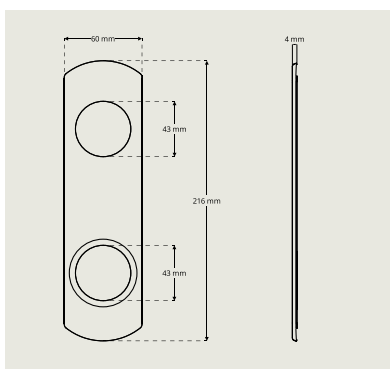

Vred

I Serie7® återfinns greppvänliga vred och vredskyltar för låshus av skandinavisk standard i 50 och 70 dorns utförande. I sortimentet finns också särskilt designade vred för enkel frångänglighet.

- Bedömt hos Byggvarubedömningen
- Uppfyller EUs nickeldirektiv

Vred