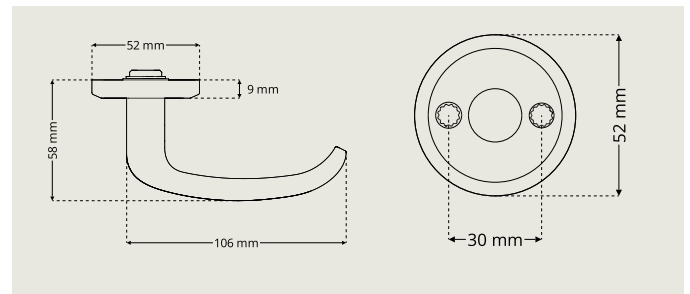

Dörrtrycke DH 7021