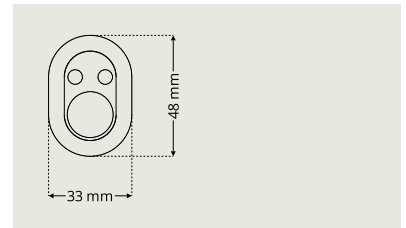

Distansring DR 65/100

Distansring DR 65 (höjd 6,5 mm) finns även i 10 mm höjd (Distansring DR 100)

Övriga cylinderbehör

Nyckelskylt DA 7190

Nyckelskylt DA 7190 för innerdörrlås typ DL 112

Cylinderskylt DA 7395