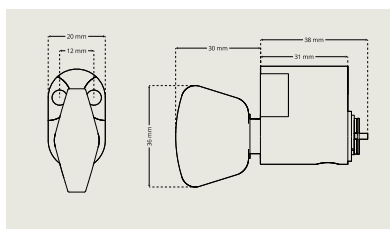

Vredcylinder
KC2549SL