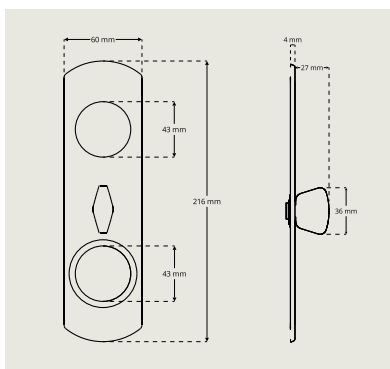

Vred

I Serie7® återfinns greppvänliga vred och vredskyltar för låshus av skandinavisk standard i 50 och 70 dorns utförande. I sortimentet finns också särskilt designade vred för enkel frångänglighet.

- Bedömt hos Byggvarubedömningen
- Uppfyller EUs nickeldirektiv

Vred