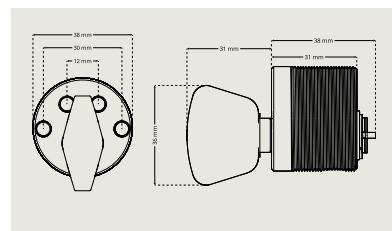

Vredcylinder
KC2572SL