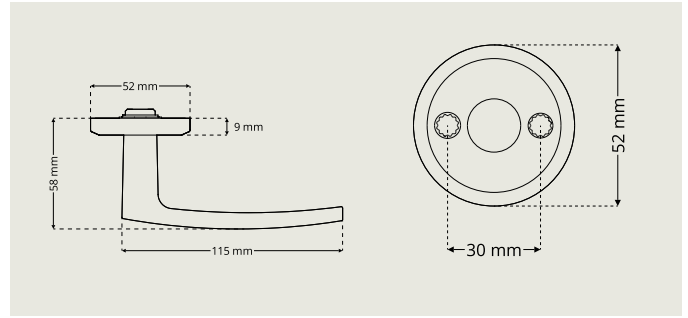

- Genomgående skruvfastsättning M5
- För dörrtjocklekar mellan 35 och 95 mm

Dörrtrycke DH 7010

Dörrtrycke DH 7011

Dörrtrycke DH 7013

Dörrtrycke DH 7014

Dörrtrycke DH 7015

Dörrtrycke DH 7016

Dörrtrycke DH 7017