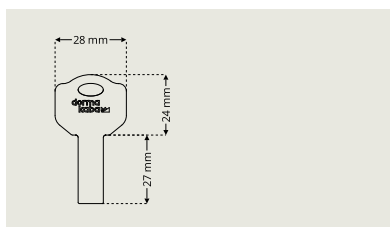

Nyckel DI 7281/DI7289