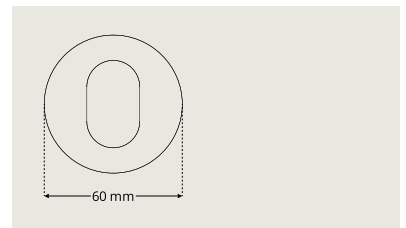

Täckskylt DA 7101

Distansring DA 7395

Distansring DA 7395-5 (höjd 5 mm) finns även i 10 mm höjd (Distansring DA 7395-10)

Täckskylt DA 7102

Ring DA 7394

Ring DA 7394 används tillsammans med Cylinderskylt DA 7395