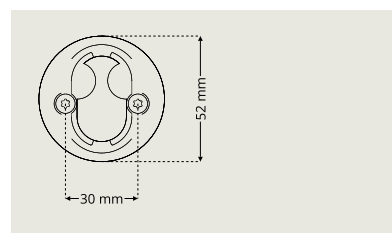

Täckskyltbehör DA 7100

Behörssatser

DAK 7200/D7320

Cylinderringshöjd 8-19 mm i samma ring

DAK 7330/D7320

Cylinderringshöjd 8-19 mm i samma ring

DAK 7101/D7320

Cylinderringshöjd 8-19 mm i samma ring

DAK 7340/D7320

Cylinderringshöjd 8-19 mm i samma ring

DAK D7330/7102

Cylinderringshöjd 8-19 mm i samma ring

Toalettbehör

Toalettbehören i dormakaba Serie7® följer seriens moderna designspråk. I sortimentet finns toalettbehör med greppvänliga vred, samt särskilt designade vred för enkel frångänglighet.