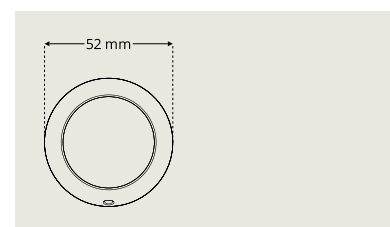

Cylinderring DR 7340

Cylinderring DR 7340 finns i höjder 6-21 mm.
Ej Dynamic.

Cylinderringar För ovala cylindrar Dynamic

Cylinderring Dynamic DR D7320

Cylinderring Dynamic DR D7320: cylinderhöjd 8-19 mm i samma ring.

Cylinderring Dynamic DR D7330

Cylinderring Dynamic DR D7330: cylinderhöjd 8-19 mm i samma ring

Cylinderring Dynamic DR D7340

Cylinderring Dynamic DR D7340: cylinderhöjd 8-19 mm i samma ring

Cylinderringar För runda cylindrar

Cylinderring DR R7352

Cylinderring DR R7352 finns i höjderna 8-21 mm

Cylinderring DR R7354

Cylinderring med gängor: Cylinderring DR R7354 finns i höjderna 8-21 mm

Distansringar För att bygga ut cylinderringar