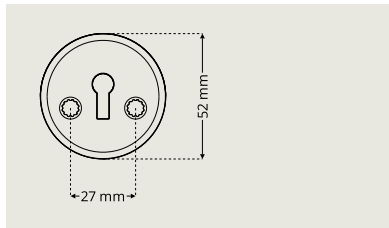

Övriga cylinderbehör

Nyckelskylt DA 7190

Nyckelskylt DA 7190 för innerdörrlås typ DL 112

Cylinderskylt DA 7395