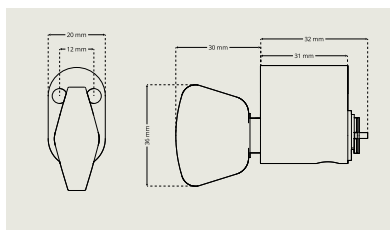

Vredcylinder
KC2542SL