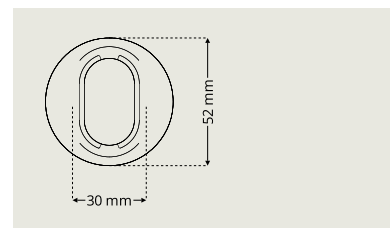

- Bedömt hos Byggsvarubedömningen
- Uppfyller EUs nickeldirektiv

Cylinderringar För ovala cylindrar

Cylinderring DR 7320

Cylinderring DR 7320 finns i höjder 6-21 mm.
Ej Dynamic.

Cylinderring DR 7330

Cylinderring DR 7330 finns i höjder 6-21 mm.
Ej Dynamic.

Cylinderring DR 7340

Cylinderring DR 7340 finns i höjder 6-21 mm.
Ej Dynamic.

Cylinderringar För ovala cylindrar Dynamic

Cylinderring Dynamic DR D7320

Cylinderring Dynamic DR D7320: cylinderhöjd 8-19 mm i samma ring.