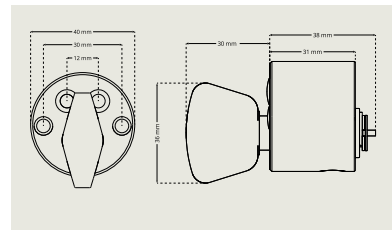

Vredcylinder
KC2573SL