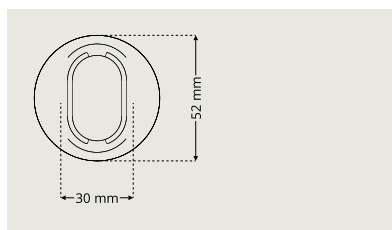

Täckskyltbehör DA 7100

Behörssatser

DAK 7200/D7320

Cylinderringshöjd 8-19 mm i samma ring

DAK 7330/D7320

Cylinderringshöjd 8-19 mm i samma ring

DAK 7101/D7320

Cylinderringshöjd 8-19 mm i samma ring

DAK 7340/D7320

Cylinderringshöjd 8-19 mm i samma ring

DAK D7330/7102

Cylinderringshöjd 8-19 mm i samma ring

Toalettbehör

Toalettbehören i dormakaba Serie7® följer seriens moderna designspråk. I sortimentet finns toalettbehör med greppvänliga vred, samt särskilt designade vred för enkel frångänglighet.