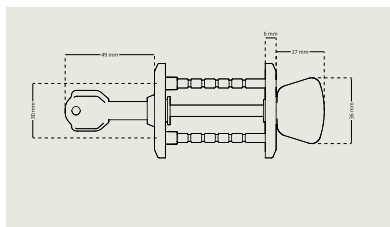

DAK 7340/D7320

Cylinderringshöjd 8-19 mm i samma ring

DAK D7330/7102

Cylinderringshöjd 8-19 mm i samma ring

Toalettbehör

Toalettbehören i dormakaba Serie7® följer seriens moderna designspråk. I sortimentet finns toalettbehör med greppvänliga vred, samt särskilt designade vred för enkel frångänglighet.

– Uppfyller EUs nickeldirektiv

Toalettbehör För låshus i 50 eller 70 mm dörsutförande inomhus

Toalettbehör DI 7261-1/-2

Finns i två längder – DI 7261-1 för dörrtjocklek 35-55 mm, DI 7261-2 för dörrtjocklek 55-75 mm

Toalettbehör DI 7269-1/-2

Finns i två längder – DI 7269-1 för dörrtjocklek 35-55 mm, DI 7269-2 för dörrtjocklek 55-75 mm

Toalettbehör DI 7281-1/2

Finns i två längder – DI 7281-1 för dörrtjocklek 35-55 mm, DI 7281-2 för dörrtjocklek 55-75 mm