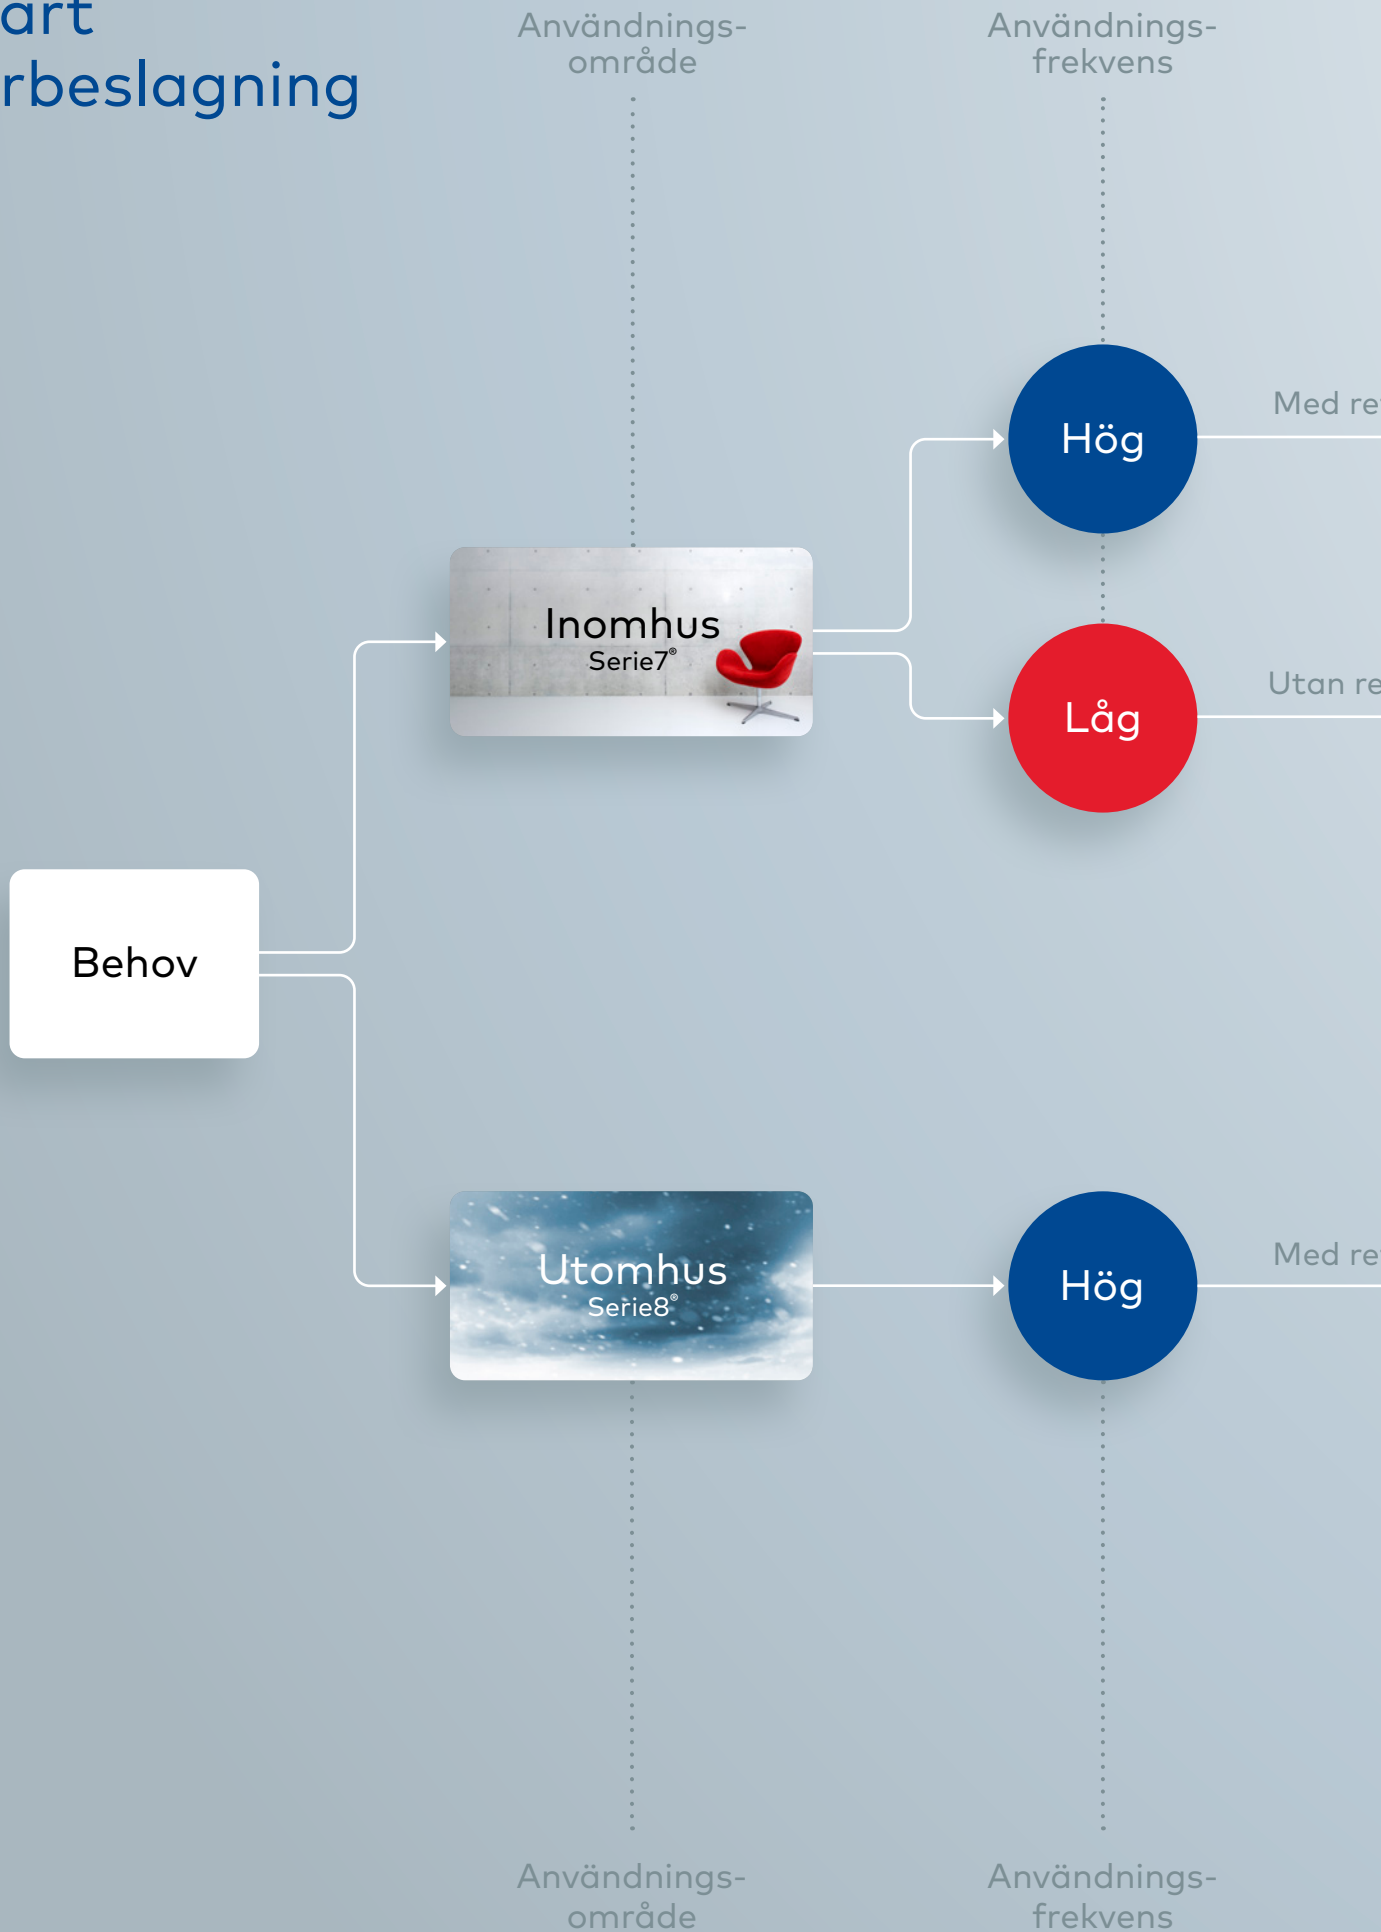

- Uppfyller EUs nickeldirektiv

Vredcylinder
KC2541SL

Vredcylinder
KC2572SL

Vredcylinder
KC2542SL

Vredcylinder
KC2573SL

Vredcylinder
KC2549SL

dormakaba Smart dörrbeslagning

Design/Stil