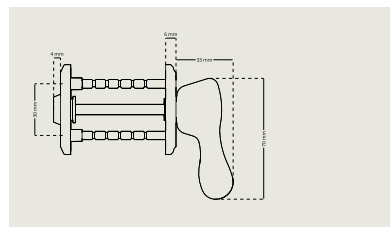

Toalettbehör DI 7269-1/-2

Finns i två längder – DI 7269-1 för dörrtjocklek 35-55 mm, DI 7269-2 för dörrtjocklek 55-75 mm

Toalettbehör DI 7281-1/2

Finns i två längder – DI 7281-1 för dörrtjocklek 35-55 mm, DI 7281-2 för dörrtjocklek 55-75 mm

Toalettbehör DI 7289-1/2

Finns i två längder – DI 7289-1 för dörrtjocklek 35-55 mm, DI 7289-2 för dörrtjocklek 55-75 mm

Nyckel DI 7281/DI7289

Toalettbehör För innerdörrslås

Toalettbehör DI 7271

Toalettbehör DI 7271 – för innerdörrslås typ DL 112, dörrtjocklek 35-55 mm