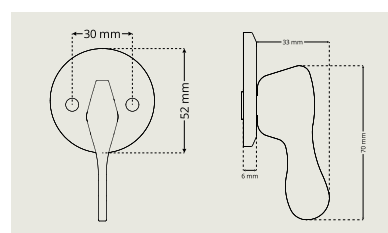

Vred för enkel frångänglighet