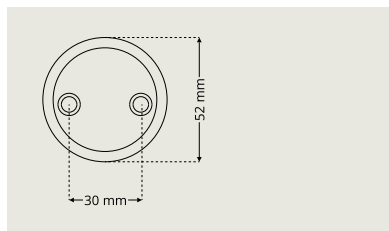

Täckskylt DA 7101