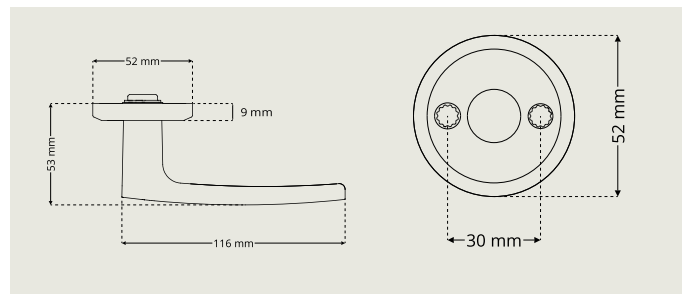

- Genomgående skruvfastsättning M5
- För dörrtjocklekar mellan 35 och 95 mm

Dörrtrycke DH 7010

Dörrtrycke DH 7011

Dörrtrycke DH 7013

Dörrtrycke DH 7014

Dörrtrycke DH 7015

Dörrtrycke DH 7016

Dörrtrycke DH 7017