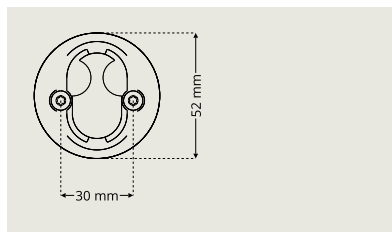

Cylinderringshöjd 8-19 mm i samma ring