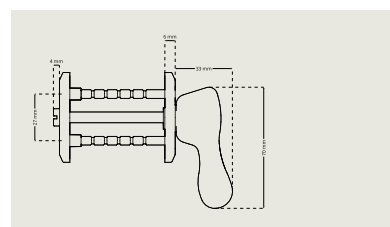

Toalettbehör DI 7279

Toalettbehör DI 7279 – för innerdörrslås typ DL 112, dörrtjocklek 35-55 mm