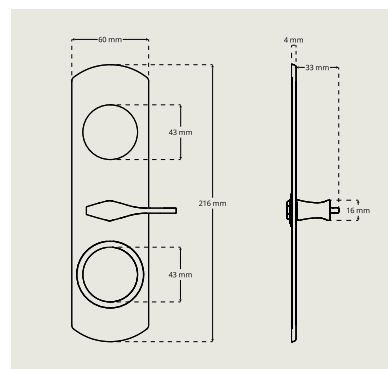

Vred för enkel frångänglighet