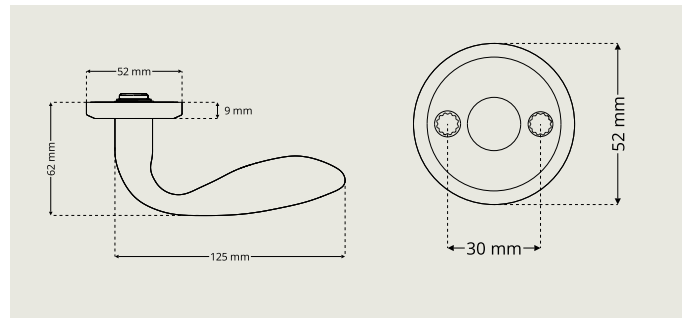

- Genomgående skruvfastsättning M5
- För dörrtjocklekar mellan 35 och 95 mm

Dörrtrycke DH 7010

Dörrtrycke DH 7011

Dörrtrycke DH 7013

Dörrtrycke DH 7014

Dörrtrycke DH 7015

Dörrtrycke DH 7016

Dörrtrycke DH 7017