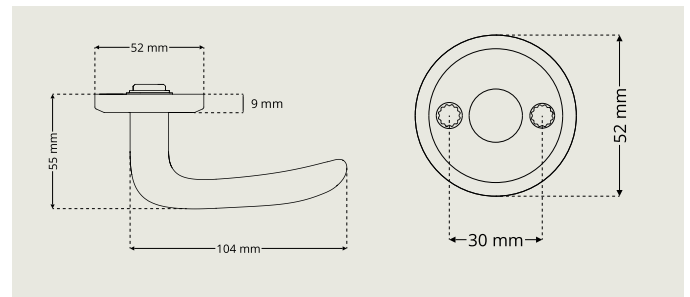

Trycken

I Serie7® finns dormakabas bredaste sortiment av stilrena kvalitets-trycken. Samtliga trycken finns med eller utan retur fjäder för att passa samtliga dörrtjocklekar mellan 35 och 95 mm inomhus – med låshus av skandinavisk standard, 50 eller 70 mm dorndjup. Alla trycken i serien är tillverkade i zamak och belagda med högkvalitativa ytbehandlingar. Fästes med genomgående M5 skruvar.

- EN 1906: 200 000 cykler, grade 4
- Bedömt hos Byggvarubedömningen
- Uppfyller EUs nickeldirektiv

Trycken med retur fjäder

Dubbelverkande retur fjäder för lång livslängd.

- Passar i dörrar med hög öppningsfrekvens
- Genomgående skruvfastsättning M5
- För dörrtjocklekar mellan 35 och 95 mm
- Passar till skandinaviska låshus med 50 eller 70 mm dorndjup

Dörrtrycke DH 7020