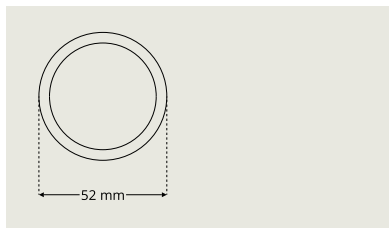

Täckskylt DA 7101

Distansring DA 7395

Distansring DA 7395-5 (höjd 5 mm) finns även i 10 mm höjd (Distansring DA 7395-10)

Täckskylt DA 7102

Ring DA 7394

Ring DA 7394 används tillsammans med Cylinderskylt DA 7395