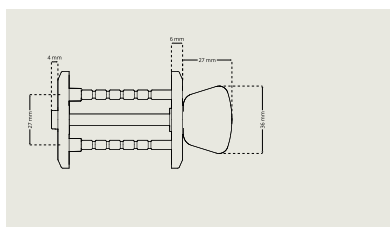

Toalettbehör DI 7269-1/-2

Finns i två längder – DI 7269-1 för dörrtjocklek 35-55 mm, DI 7269-2 för dörrtjocklek 55-75 mm

Toalettbehör DI 7281-1/2

Finns i två längder – DI 7281-1 för dörrtjocklek 35-55 mm, DI 7281-2 för dörrtjocklek 55-75 mm

Toalettbehör DI 7289-1/2

Finns i två längder – DI 7289-1 för dörrtjocklek 35-55 mm, DI 7289-2 för dörrtjocklek 55-75 mm

Nyckel DI 7281/DI7289

Toalettbehör För innerdörrslås

Toalettbehör DI 7271

Toalettbehör DI 7271 – för innerdörrslås typ DL 112, dörrtjocklek 35-55 mm