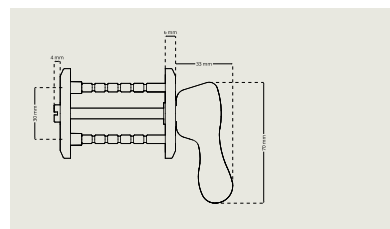

DAK 7340/D7320

Cylinderringshöjd 8-19 mm i samma ring

DAK D7330/7102

Cylinderringshöjd 8-19 mm i samma ring

Toalettbehör

Toalettbehören i dormakaba Serie7® följer seriens moderna designspråk. I sortimentet finns toalettbehör med greppvänliga vred, samt särskilt designade vred för enkel frångänglighet.

– Uppfyller EUs nickeldirektiv

Toalettbehör För låshus i 50 eller 70 mm dörsutförande inomhus

Toalettbehör DI 7261-1/-2

Finns i två längder – DI 7261-1 för dörrtjocklek 35-55 mm, DI 7261-2 för dörrtjocklek 55-75 mm

Toalettbehör DI 7269-1/-2

Finns i två längder – DI 7269-1 för dörrtjocklek 35-55 mm, DI 7269-2 för dörrtjocklek 55-75 mm

Toalettbehör DI 7281-1/2

Finns i två längder – DI 7281-1 för dörrtjocklek 35-55 mm, DI 7281-2 för dörrtjocklek 55-75 mm