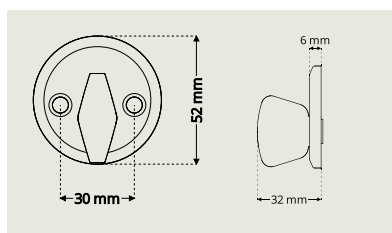

Behörssatser

DAK 7200/D7320