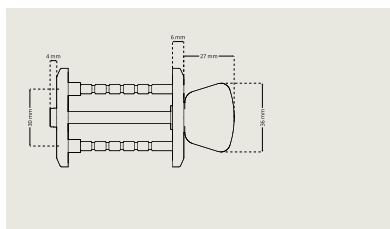

DAK 7340/D7320

Cylinderringshöjd 8-19 mm i samma ring

DAK D7330/7102

Cylinderringshöjd 8-19 mm i samma ring

Toalettbehör

Toalettbehören i dormakaba Serie7® följer seriens moderna designspråk. I sortimentet finns toalettbehör med greppvänliga vred, samt särskilt designade vred för enkel frångänglighet.

– Uppfyller EUs nickeldirektiv

Toalettbehör För låshus i 50 eller 70 mm dörsutförande inomhus

Toalettbehör DI 7261-1/-2

Finns i två längder – DI 7261-1 för dörrtjocklek 35-55 mm, DI 7261-2 för dörrtjocklek 55-75 mm