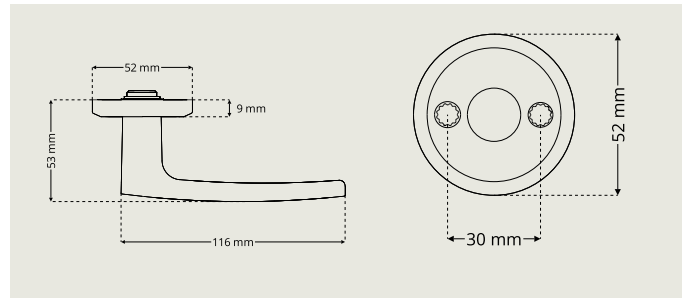

Dörrtrycke DH 7024