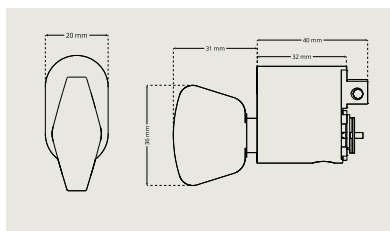

Kompletterande produkter

Återfjädrande vredcylindrar

Vredcylindrar med återfjädrande funktion för att monteras på låshus i skandinavisk standard med 360° nyckelvridning. I sortimentet finns ovala vredcylindrar som passar t ex smalprofilåås samt runda vredcylindrar för skandinaviska låshus med 50 eller 70 mm dorndjup.

- Uppfyller EUs nickeldirektiv

Vredcylinder
KC2541SL