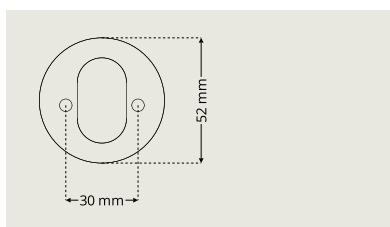

- Bedömt hos Byggsvarubedömningen
- Uppfyller EUs nickeldirektiv

Cylinderringar För ovala cylindrar

Cylinderring DR 7320

Cylinderring DR 7320 finns i höjder 6-21 mm.
Ej Dynamic.

Cylinderring DR 7330

Cylinderring DR 7330 finns i höjder 6-21 mm.
Ej Dynamic.

Cylinderring DR 7340

Cylinderring DR 7340 finns i höjder 6-21 mm.
Ej Dynamic.

Cylinderringar För ovala cylindrar Dynamic

Cylinderring Dynamic DR D7320

Cylinderring Dynamic DR D7320: cylinderhöjd 8-19 mm i samma ring.