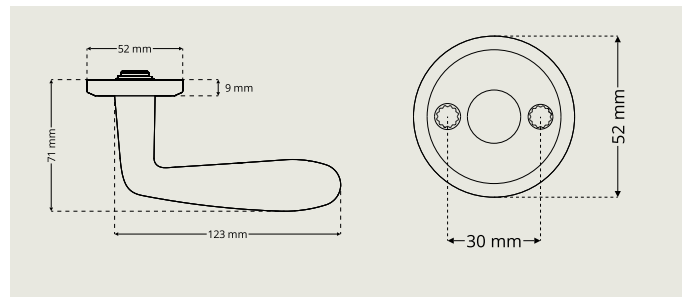

- Genomgående skruvfastsättning M5
- För dörrtjocklekar mellan 35 och 95 mm

Dörrtrycke DH 7010

Dörrtrycke DH 7011

Dörrtrycke DH 7013

Dörrtrycke DH 7014

Dörrtrycke DH 7015

Dörrtrycke DH 7016

Dörrtrycke DH 7017