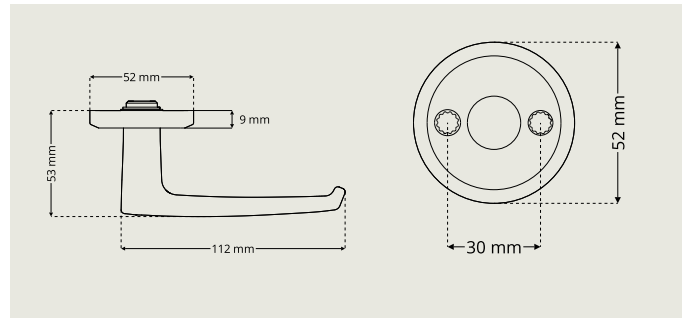

- Genomgående skruvfastsättning M5
- För dörrtjocklekar mellan 35 och 95 mm

Dörrtrycke DH 7010

Dörrtrycke DH 7011

Dörrtrycke DH 7013

Dörrtrycke DH 7014

Dörrtrycke DH 7015

Dörrtrycke DH 7016

Dörrtrycke DH 7017