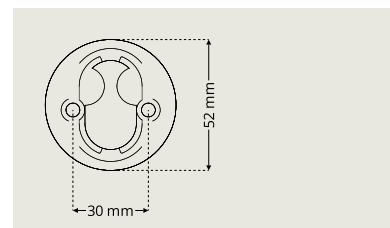

Cylinderring DR 7340

Cylinderring DR 7340 finns i höjder 6-21 mm.
Ej Dynamic.

Cylinderringar För ovala cylindrar Dynamic

Cylinderring Dynamic DR D7320

Cylinderring Dynamic DR D7320: cylinderhöjd 8-19 mm i samma ring.

Cylinderring Dynamic DR D7330

Cylinderring Dynamic DR D7330: cylinderhöjd 8-19 mm i samma ring

Cylinderring Dynamic DR D7340

Cylinderring Dynamic DR D7340: cylinderhöjd 8-19 mm i samma ring

Cylinderringar För runda cylindrar