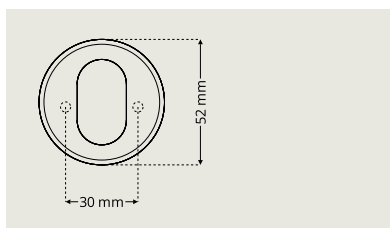

Cylinderbehör

Serie7° innehåller ett brett utbud av cylinderbehör av olika typer i ett flertal olika höjder. Passar till alla dörrar inomhus med låshus av skandinavisk standard med 50 eller 70 mm dorndjup.

- Bedömt hos Byggsvarubedömningen
- Uppfyller EUs nickeldirektiv

Cylinderringar För ovala cylindrar

Cylinderring DR 7320

Cylinderring DR 7320 finns i höjder 6-21 mm.
Ej Dynamic.

Cylinderring DR 7330

Cylinderring DR 7330 finns i höjder 6-21 mm.
Ej Dynamic.

Cylinderring DR 7340

Cylinderring DR 7340 finns i höjder 6-21 mm.
Ej Dynamic.

Cylinderringar För ovala cylindrar Dynamic

Cylinderring Dynamic DR D7320

Cylinderring Dynamic DR D7320: cylinderhöjd 8-19 mm i samma ring.