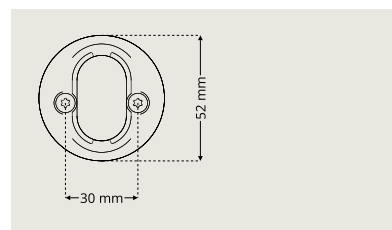

Täckskyltbehör DA 7100

Behörssatser

DAK 7200/D7320

Cylinderringshöjd 8-19 mm i samma ring

DAK 7330/D7320

Cylinderringshöjd 8-19 mm i samma ring

DAK 7101/D7320

Cylinderringshöjd 8-19 mm i samma ring

DAK 7340/D7320

Cylinderringshöjd 8-19 mm i samma ring

DAK D7330/7102

Cylinderringshöjd 8-19 mm i samma ring

Toalettbehör

Toalettbehören i dormakaba Serie7® följer seriens moderna designspråk. I sortimentet finns toalettbehör med greppvänliga vred, samt särskilt designade vred för enkel frångänglighet.