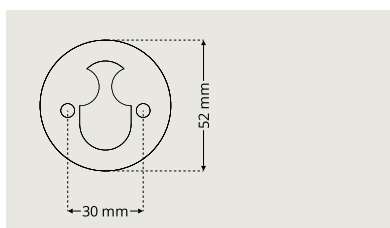

- Bedömt hos Byggsvarubedömningen
- Uppfyller EUs nickeldirektiv

Cylinderringar För ovala cylindrar

Cylinderring DR 7320

Cylinderring DR 7320 finns i höjder 6-21 mm.
Ej Dynamic.

Cylinderring DR 7330

Cylinderring DR 7330 finns i höjder 6-21 mm.
Ej Dynamic.

Cylinderring DR 7340

Cylinderring DR 7340 finns i höjder 6-21 mm.
Ej Dynamic.

Cylinderringar För ovala cylindrar Dynamic

Cylinderring Dynamic DR D7320

Cylinderring Dynamic DR D7320: cylinderhöjd 8-19 mm i samma ring.